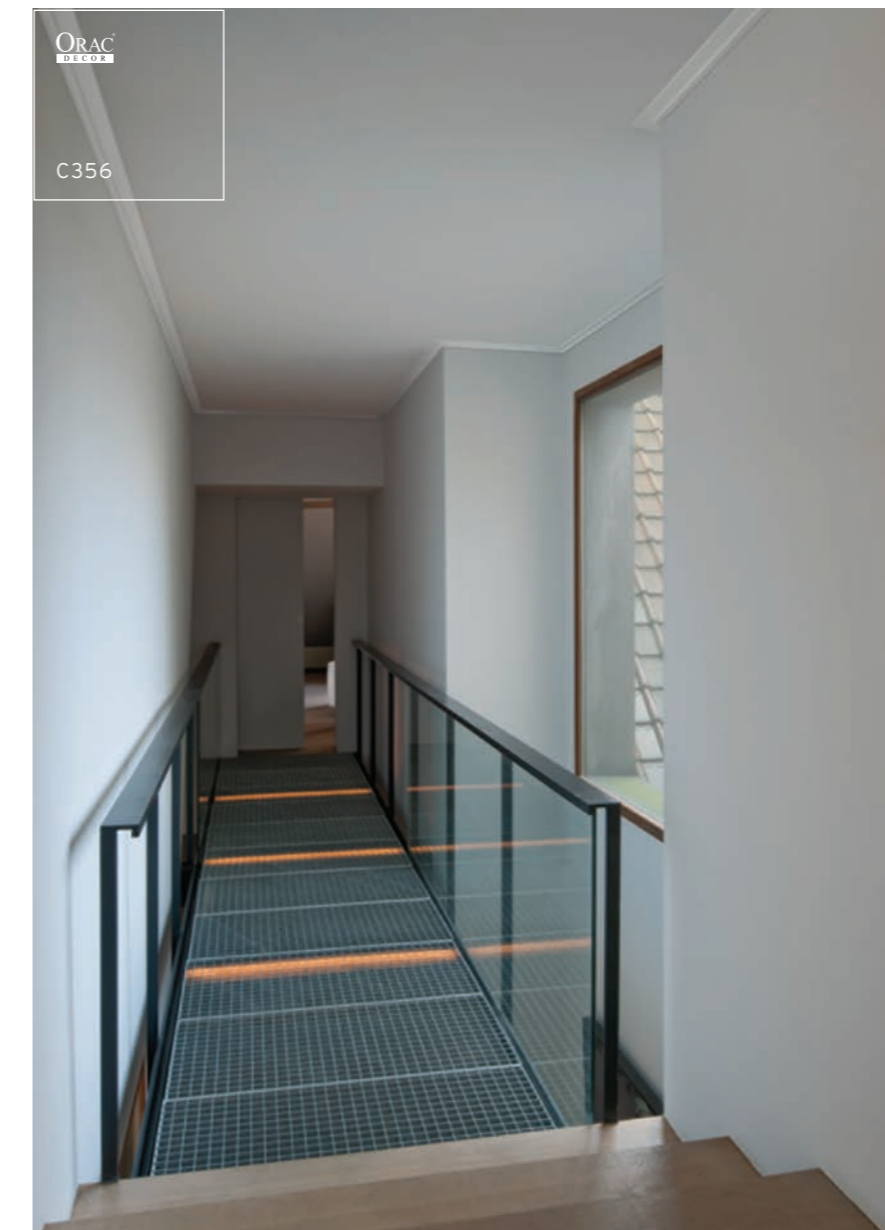

DE

Das Sahnehäubchen, jenes scheinbar kleine Detail, welches das Bild wirklich komplett macht. Das ist die aktuelle Linie von ORAC DECOR®.

C353 200 x 3 x 16,5 cm

SX155 200 x 11 x 2,5 cm

L601-001 200 x 10 x 9 cm