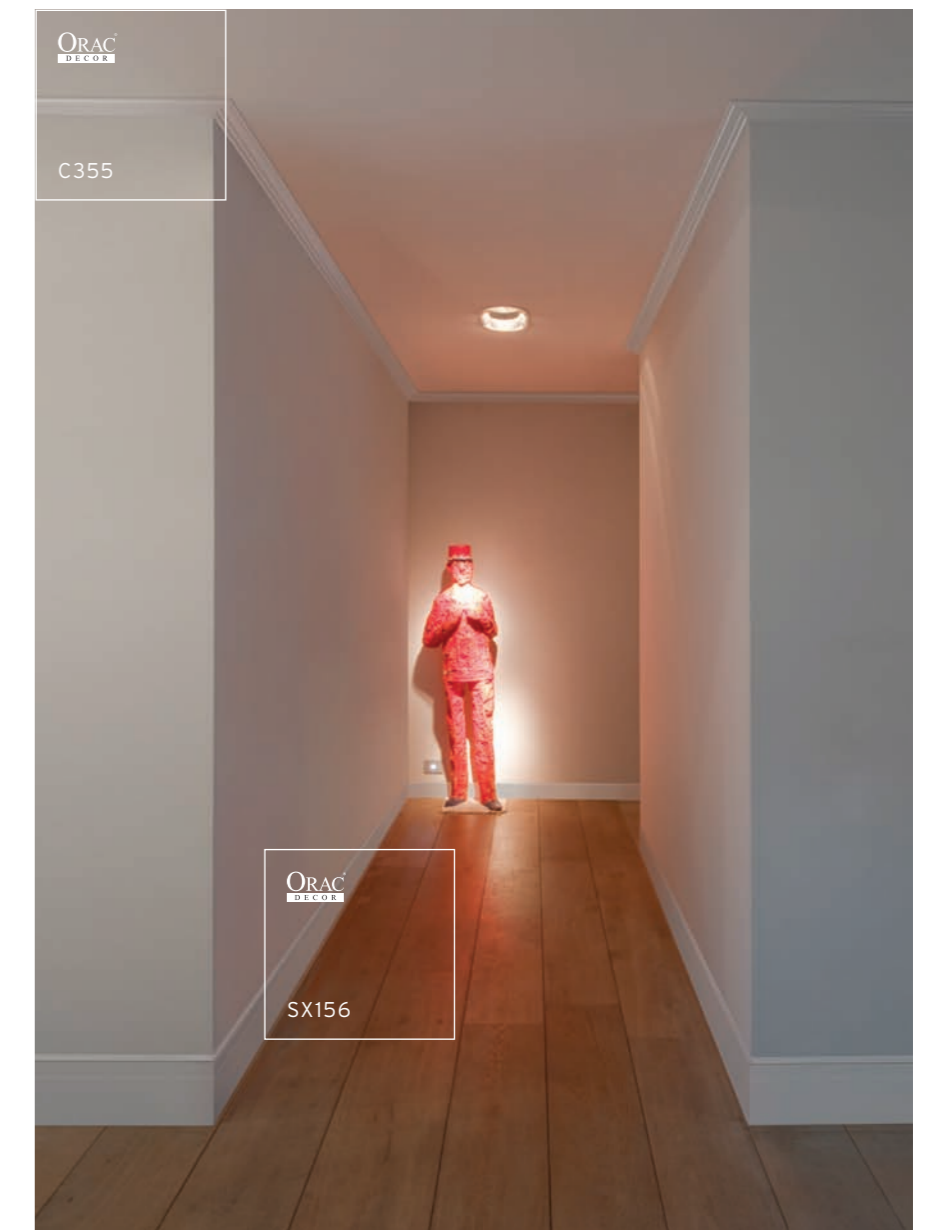

DE

Das Sahnehäubchen, jenes scheinbar kleine Detail, welches das Bild wirklich komplett macht. Das ist die aktuelle Linie von ORAC DECOR®.

C353 200 x 3 x 16,5 cm

SX155 200 x 11 x 2,5 cm

L601-001 200 x 10 x 9 cm

C356 200 x 2 x 10 cm

C355 200 x 3,5 x 11 cm

SX156 200 x 20 x 1,6 cm

On the floor or against the wall? Or are you scared to use me?

NL

Vloeren, muren, plafonds worden haast onzichtbaar in de kijker gezet en krijgen zo de aandacht die ze verdienen. Als je durft tenminste.