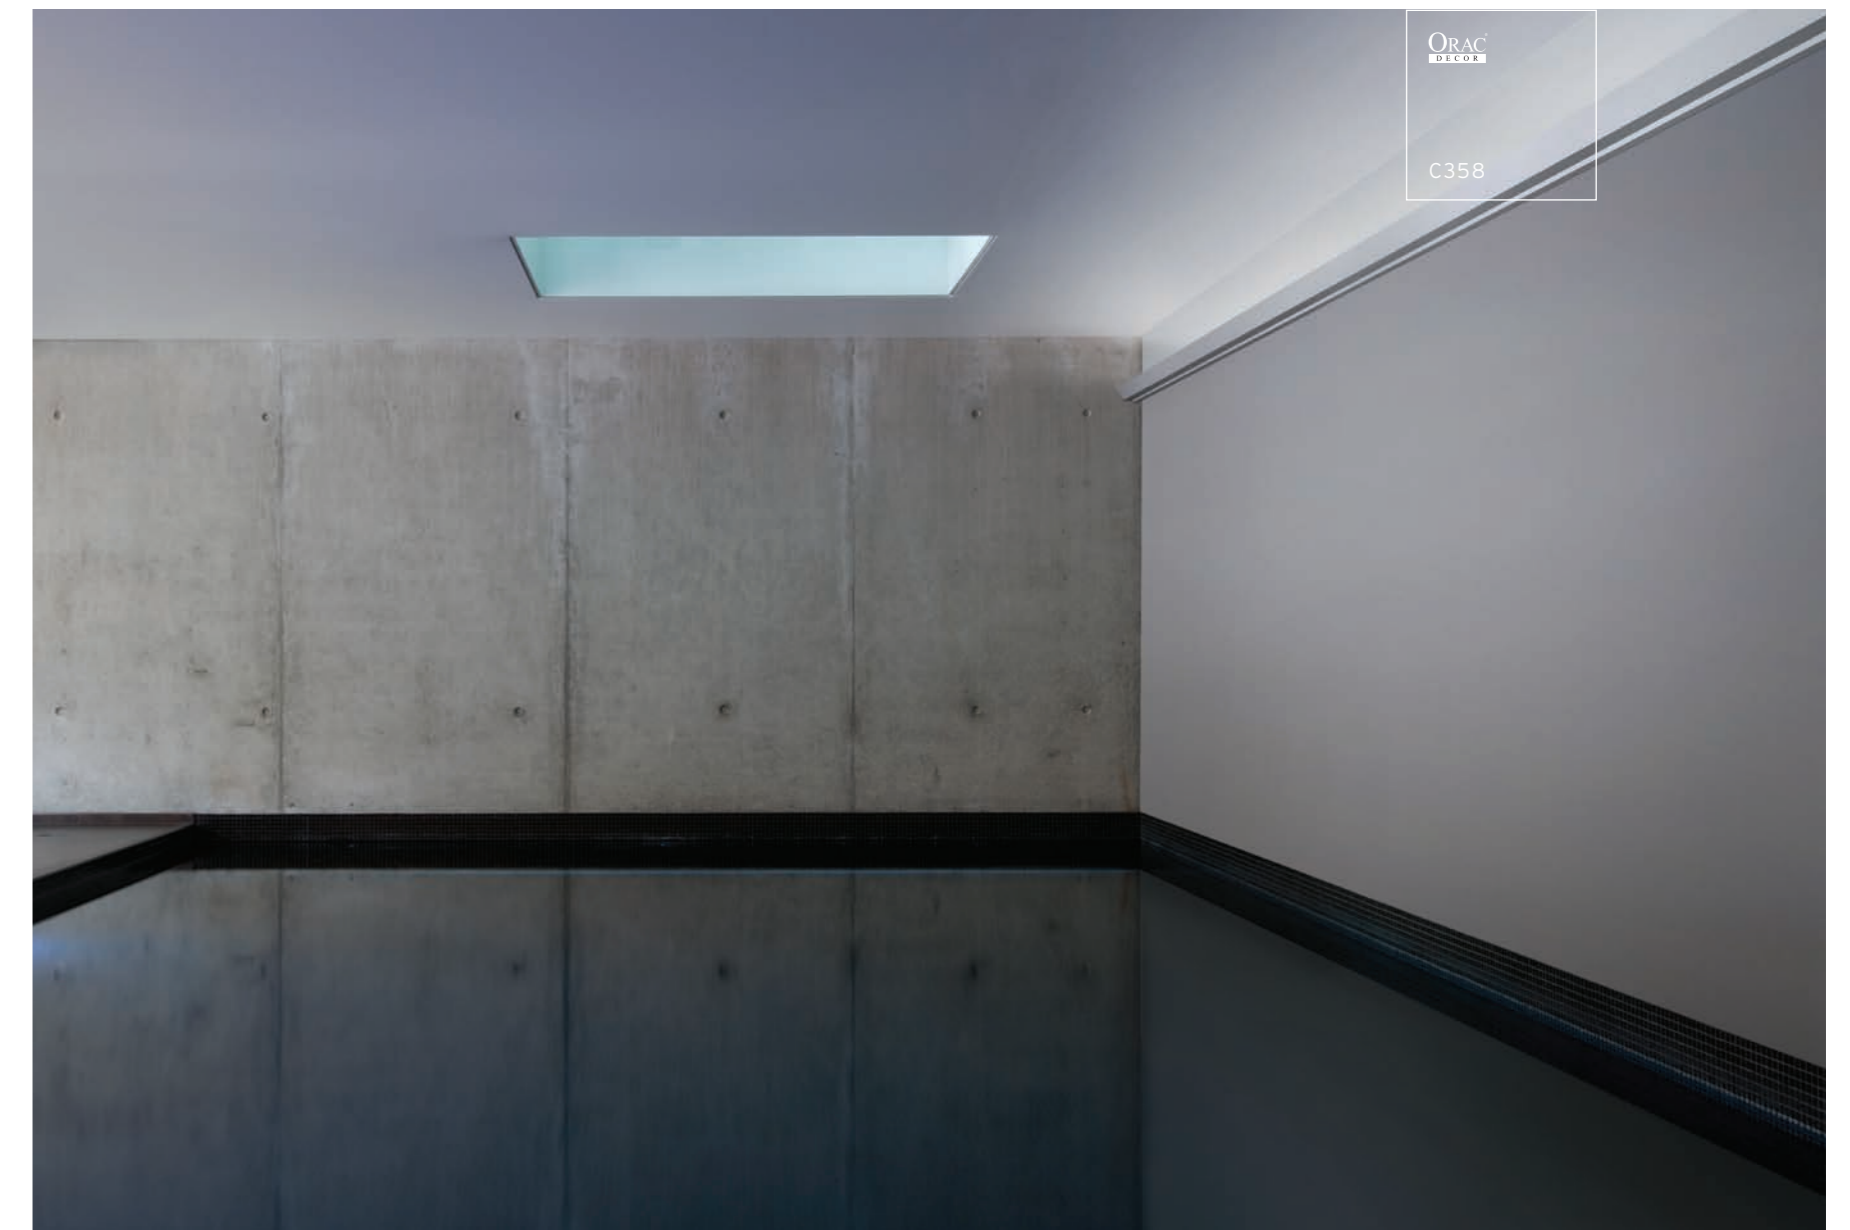

C240 200 x 8 x 8 cm

SX104 200 x 15 x 1,5 cm

C990 200 x 21,5 x 16 cm

SX155 200 x 11 x 2,5 cm

C358 200 x 7,3 x 14 cm

Integrating past with the future. Or was it vica-versa?

NL
Zachte barokkrullen, strakke accentlijnen, ze vinden elkaar in een eigentijds interieur. Geen avant-garde, geen antiek, wel uniek.