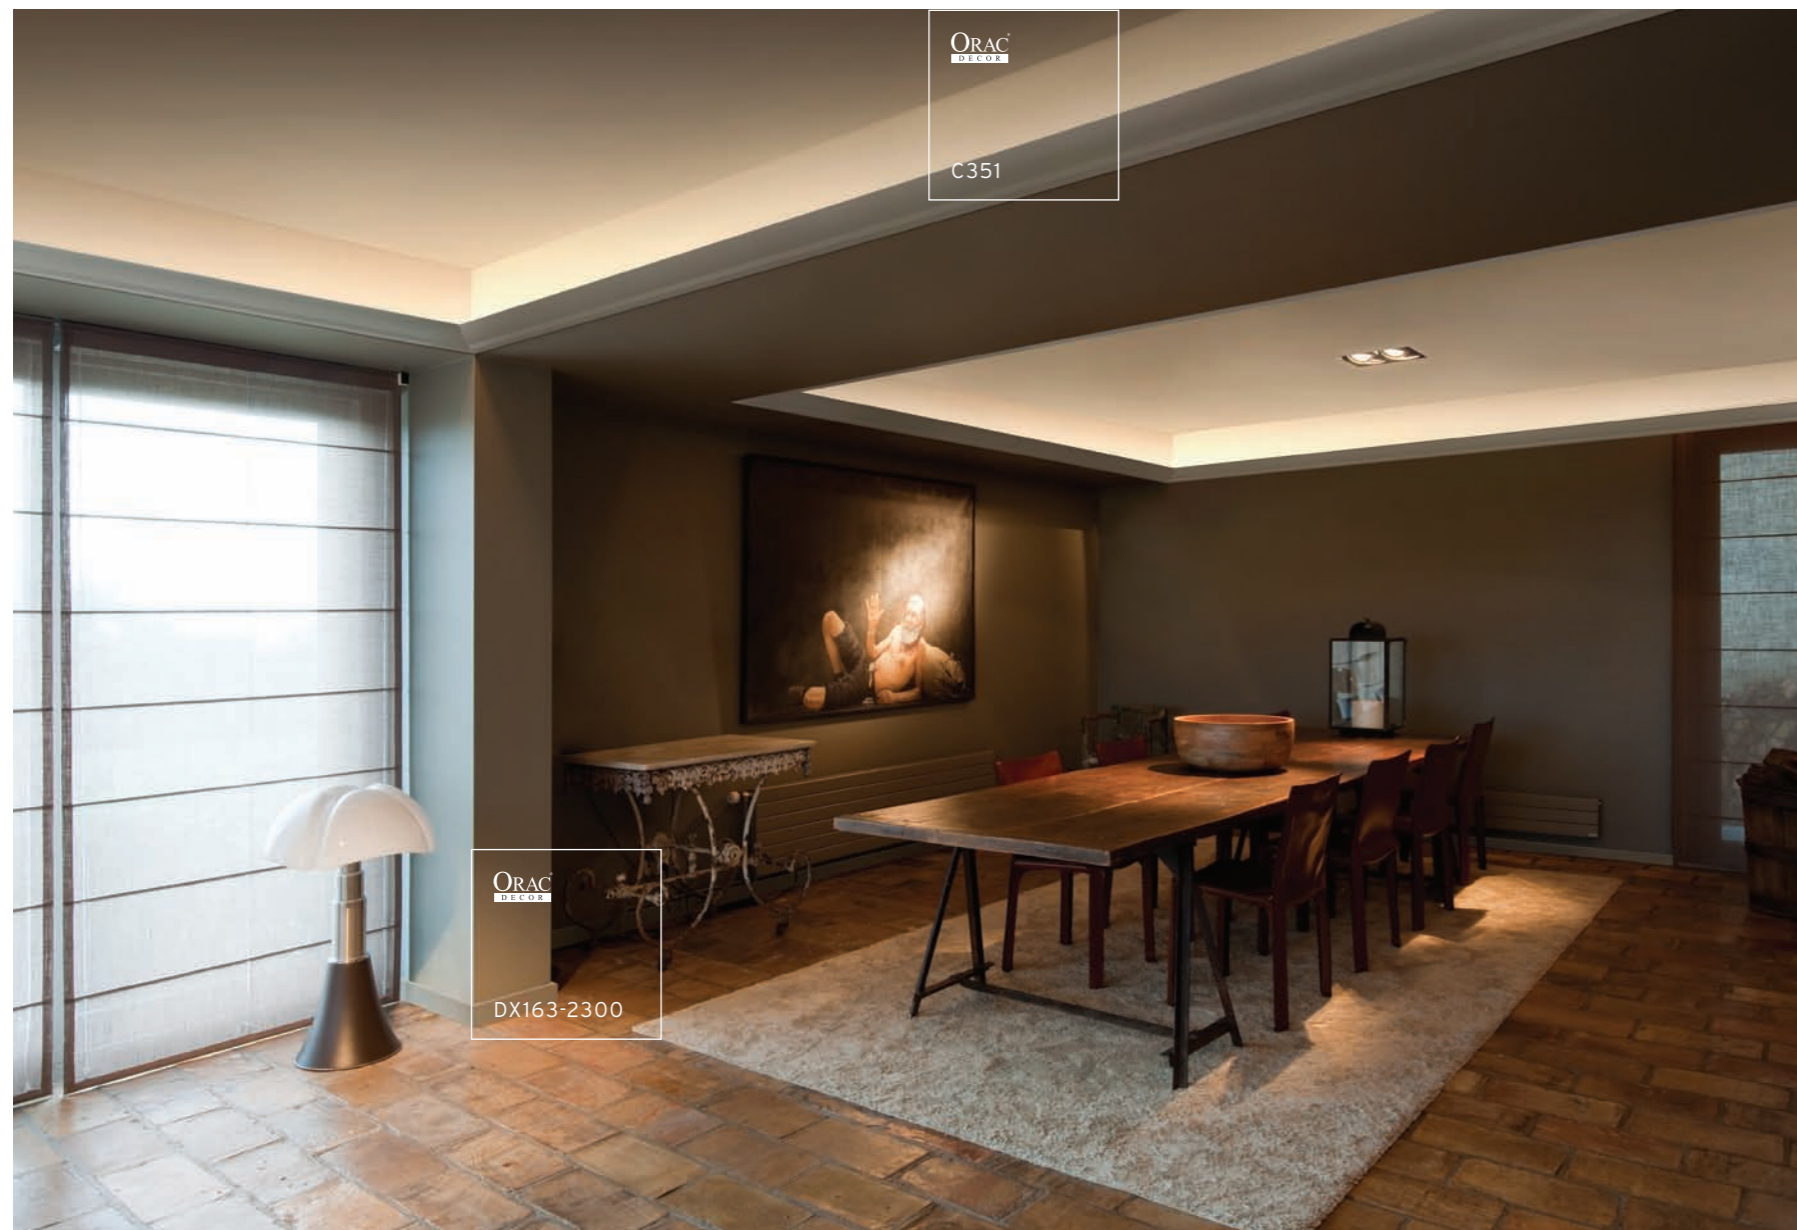

DE

Zierleisten kommen nicht nur in Herrenhäusern vor. Die aktuelle Linie von ORAC DECOR® wurde gar speziell nach Maß für architektonische Räume entworfen.

C351 200 x 8 x 17,5 cm

DX163-2300 230 x 10 x 1,3 cm