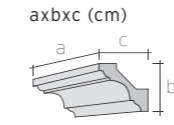

PX103 200 x 2,5 x 1,5 cm

SX155 200 x 11 x 2,5 cm

P9010 200 x 9,1 x 3 cm

P4020 200 x 5 x 3,1 cm

P8020 200 x 6 x 2,5 cm

SX118 200 x 14 x 1,8 cm

Can you see me? Design & Lighting Profiles.

F
Deze ORAC DECOR®-lijsten zijn verkrijgbaar in flexibel materiaal.
Ces modèles ORAC DECOR® sont disponibles en matière flexible.
These ORAC DECOR® references can be obtained in flexible material.
Diese ORAC DECOR® Leisten sind in flexiblem Material erhältlich.